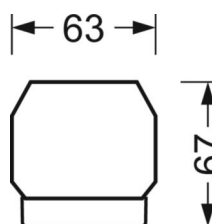

DEEP-LINK

<https://www.regiolum.de/pl/article/18544304100>

Odrośnik	LED 9000lm 840
ηLB	100 %
Φ ↓/↑	99 % / 1 %
UGR pop./pod.	13.3 / 12.2
BAP	65° < 3000cd/m²

MECHANIKA

Kolor obudowy	biały beskidzki RAL 9016
Wymiary (DxSzxW/ŚrxW)	1531mm x 55mm x 37mm
Masa (netto)	1.9kg
Rodzaj montażu	Montaż systemu szyn nośnych

Wymiary

L	1531 mm	Długość
B	55 mm	Szerokość
H	37 mm	Wysokość