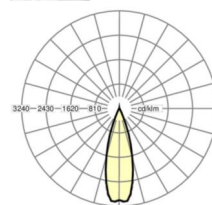

ELEKTROTECHNIKA

Zasilacz	Elektroniczny sterownik (1 szt.)
Moc systemowa	53W
Napięcie sieciowe	230V/50Hz
Klasa efektywności energetycznej/Źródło światła	C

TECHNIKA ŚWIETLNA

Wypożyczenie	LED, współczynnik oddawania barw/kolor światła CRI ≥ 80 / 4000K
Tolerancja koloru (MacAdam)	3SDCM
Bezpieczeństwo fotobiologiczne (Oprawa)	RG1
Nominalny strumień świetlny	9177lm
Trwałość LED	50000h L80/B10 (Tq 35°C)
Wydajność oprawy	174lm/W
Kąt rozsyłu światła	30° (C0) / 30° (C90)
UGR pop./pod.	13.3 / 12.2

DEEP-LINK

<https://www.regiolum.de/pl/article/18544304100>

Odrośnik	LED 9000lm 840
ηLB	100 %
Φ ↓/↑	99 % / 1 %
UGR pop./pod.	13.3 / 12.2
BAP	65° < 3000cd/m²

MECHANIKA

Kolor obudowy	biały beskidzki RAL 9016
Wymiary (DxSzxW/ŚrxW)	1531mm x 55mm x 37mm
Masa (netto)	1.9kg
Rodzaj montażu	Montaż systemu szyn nośnych

Wymiary

L	1531 mm	Długość
B	55 mm	Szerokość
H	37 mm	Wysokość