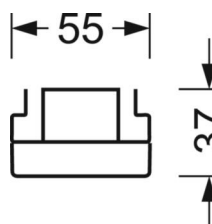

ELEKTROTECHNIKA

Zasilacz	Elektroniczny sterownik (1 szt.)
Moc systemowa	53W
Napięcie sieciowe	230V/50Hz
Klasa efektywności energetycznej/Źródło światła	C

TECHNIKA ŚWIETLNA

Wypożyczenie	LED, współczynnik oddawania barw/kolor światła CRI ≥ 80 / 4000K
Tolerancja koloru (MacAdam)	3SDCM
Bezpieczeństwo fotobiologiczne (Oprawa)	RG1
Nominalny strumień świetlny	9177lm
Trwałość LED	50000h L80/B10 (Tq 35°C)
Wydajność oprawy	174lm/W
Kąt rozsyłu światła	30° (C0) / 30° (C90)
UGR pop./pod.	13.3 / 12.2

DEEP-LINK

<https://www.regiolum.de/pl/article/18544304100>

Odrośnik	LED 9000lm 840
ηLB	100 %
Φ ↓/↑	99 % / 1 %
UGR pop./pod.	13.3 / 12.2
BAP	65° < 3000cd/m²

MECHANIKA

Kolor obudowy	biały beskidzki RAL 9016
Wymiary (DxSzxW/ŚrxW)	1531mm x 55mm x 37mm
Masa (netto)	1.9kg
Rodzaj montażu	Montaż systemu szyn nośnych

Wymiary

L	1531 mm	Długość
B	55 mm	Szerokość
H	37 mm	Wysokość